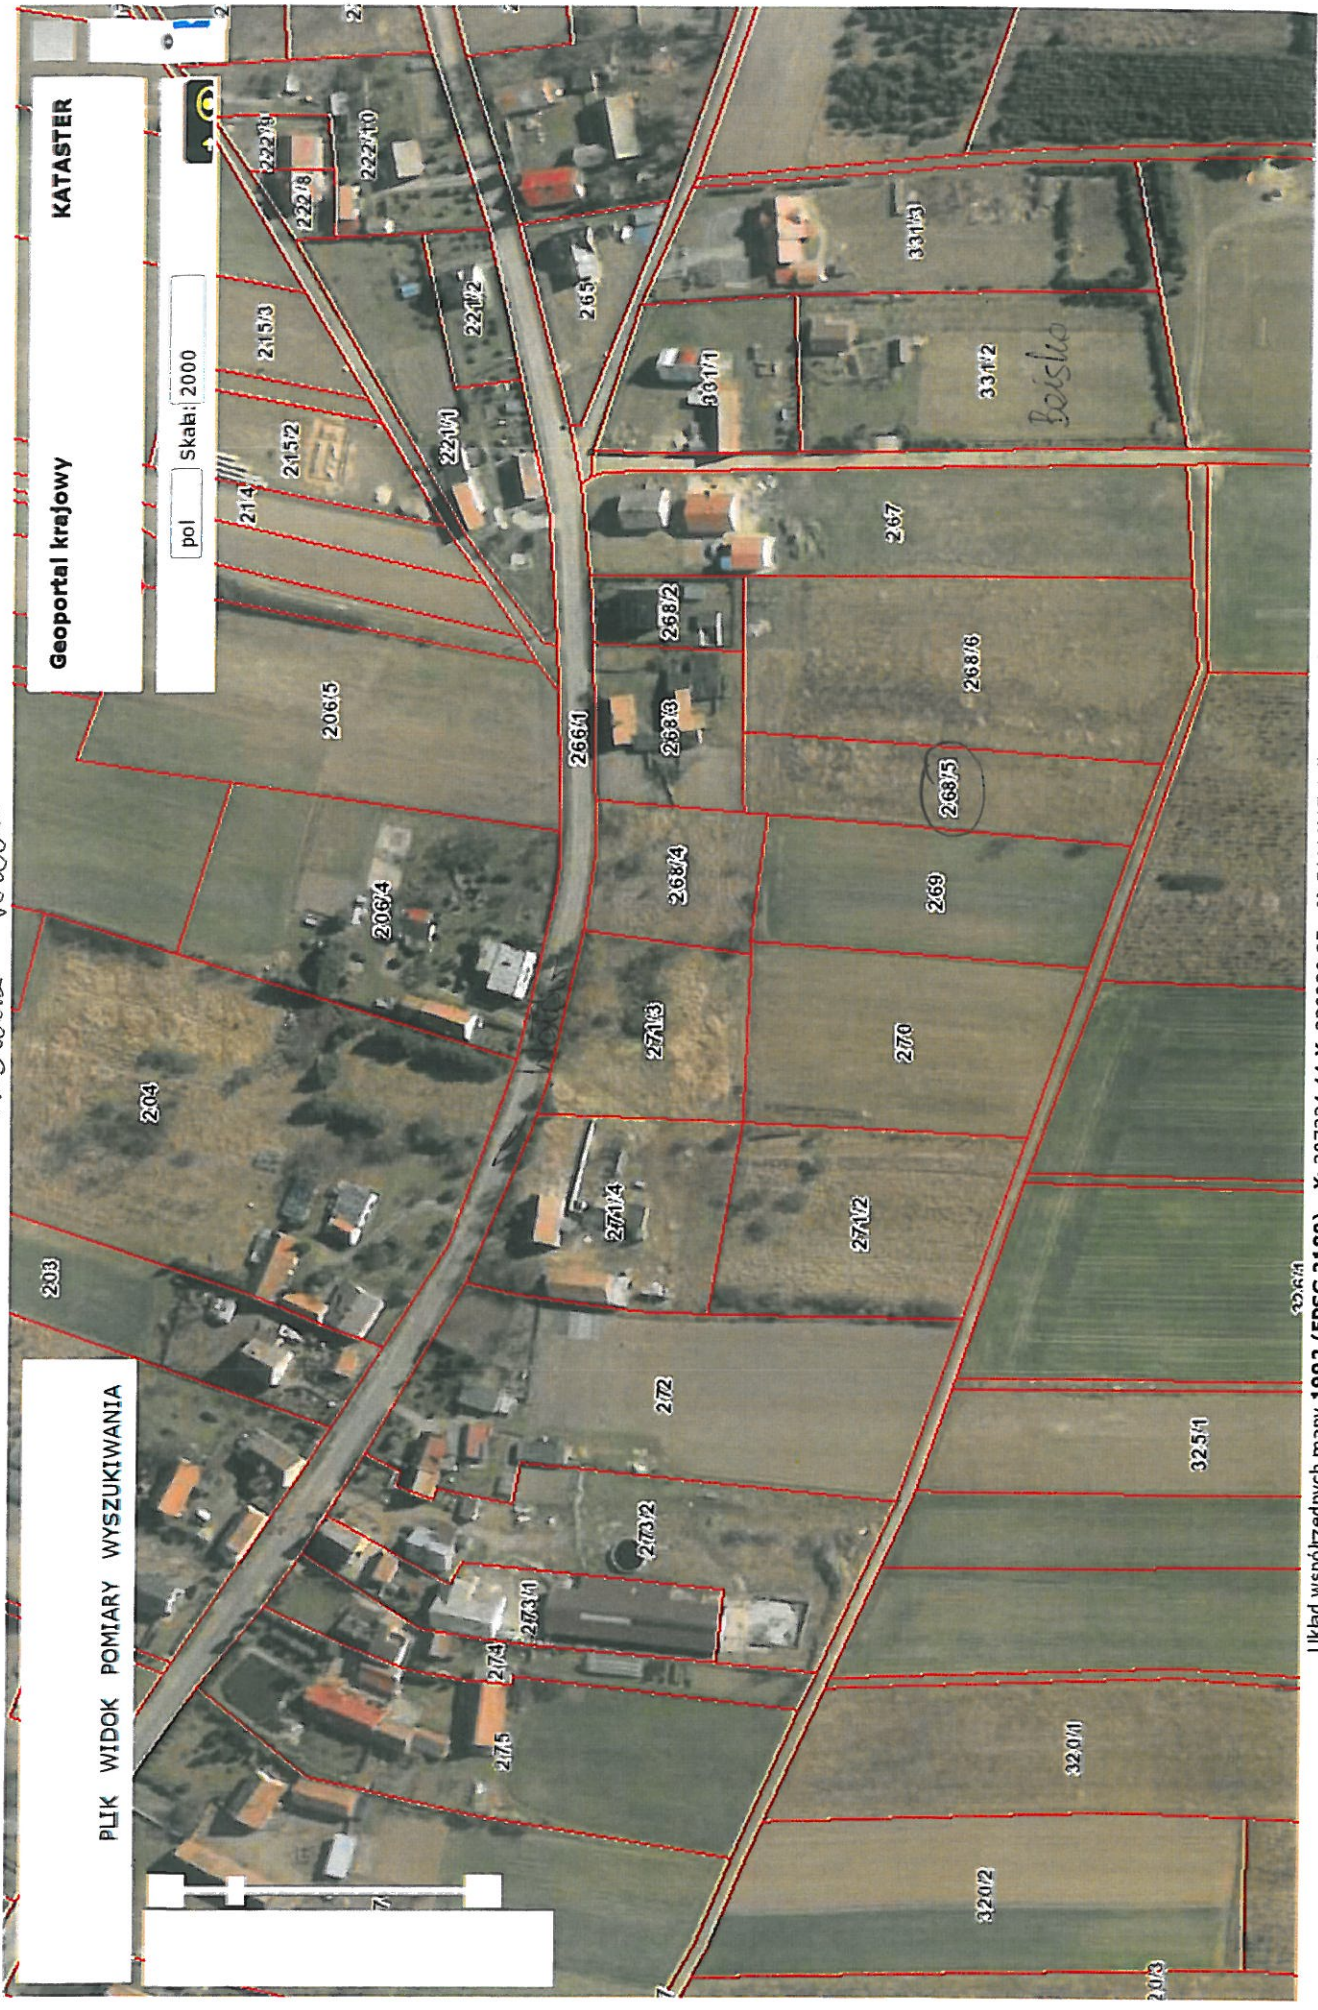

*Nisława Wielka*

PLIK WIDOK POMIARY WYSZUKIWANIA

Geoportal krajowy KATASTER

pol Skala: 2000

Układ współrzędnych mapy 1992 (EPSG 2180) X: 387334,44 Y: 339238,35 N: 51°19'47.64" E: 16°41'30.21" Aktualna Skala 1:2000